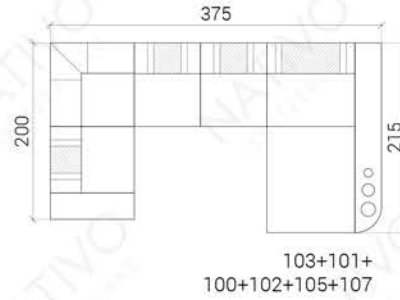

TYPENLISTE

Abmessungen ca.

XXL

XL

3+2+1

MINI

CORNER

Couchtisch optional

TIEFE - 95 CM
 HÖHE - 80 CM
 SITZTIEFE - 60 CM
 SITZHÖHE - 42 CM
 COUCHTISCH-HÖHE - 30 CM