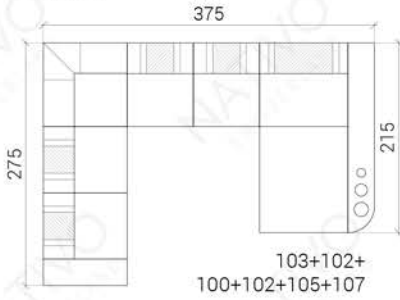

* Couchtisch optional

Sofa	Napaloneder	Stoff	Premium Napaloneder ARIZONA	Italienisches Echtleder + Napaloneder	Spezialstoff (PARIS/APOLO/PANOR/SEATTLE/SAHARA)	Komplett Italienisches Echtleder	Premium Echtleder TOLEDO
HERMES XXL	€ 2'199.00	€ 2'499.00	€ 2'499.00	€ 2'799.00	€ 2'699.00	€ 3'899.00	€ 4'099.00
HERMES XL	€ 1'999.00	€ 2'299.00	€ 2'299.00	€ 2'599.00	€ 2'499.00	€ 3'699.00	€ 3'899.00
HERMES MINI	€ 1'499.00	€ 1'799.00	€ 1'799.00	€ 1'999.00	€ 1'999.00	€ 2'699.00	€ 2'899.00
HERMES 3+2+1	€ 2'799.00	€ 3'099.00	€ 3'099.00	€ 3'499.00	€ 3'299.00	€ 4'999.00	€ 5'199.00
HERMES CORNER	€ 1'899.00	€ 2'199.00	€ 2'199.00	€ 2'399.00	€ 2'399.00	€ 3'099.00	€ 3'299.00
Schlaffunktion			€ 349.00	USB Anschluss			€ 100.00
Relaxfunktion			€ 300.00	Drahtloses Ladegerät			€ 200.00
Leselampe			€ 79.00				
Couchtisch	€ 459.00	€ 459.00	X	X	X	€ 739.00	€ 809.00

TYPENLISTE

Abmessungen ca.

XXL

XL

3+2+1

MINI

CORNER

Couchtisch optional

TIEFE - 95 CM
 HÖHE - 80 CM
 SITZTIEFE - 60 CM
 SITZHÖHE - 42 CM
 COUCHTISCH-HÖHE - 30 CM