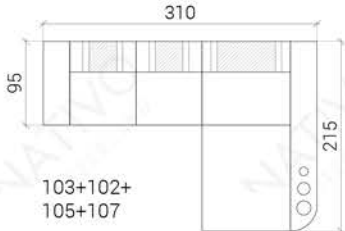

TYPENLISTE

Abmessungen ca.

XXL

XL

3+2+1

MINI

CORNER

Couchtisch optional

TIEFE - 95 CM
 HÖHE - 80 CM
 SITZTIEFE - 60 CM
 SITZHÖHE - 42 CM
 COUCHTISCH-HÖHE - 30 CM