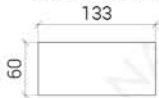

TYPENLISTE

Abmessungen ca.

XXL

XL

3+2+1

MINI

CORNER

Couchtisch optional

TIEFE - 95 CM
 HÖHE - 80 CM
 SITZTIEFE - 60 CM
 SITZHÖHE - 42 CM
 COUCHTISCH-HÖHE - 30 CM