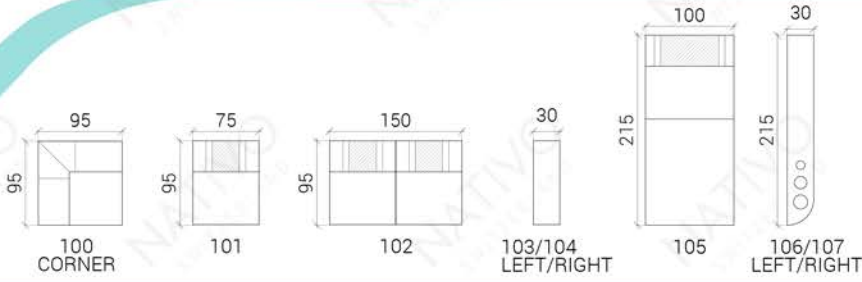

* Couchtisch optional

Sofa	Napaloneder	Stoff	Premium Napaloneder ARIZONA	Italienisches Echtleder + Napaloneder	Spezialstoff (PARIS/APOLO/PANOR/SEATTLE/SAHARA)	Komplett Italienisches Echtleder	Premium Echtleder TOLEDO
HERMES XXL	€ 2'199.00	€ 2'499.00	€ 2'499.00	€ 2'799.00	€ 2'699.00	€ 3'899.00	€ 4'099.00
HERMES XL	€ 1'999.00	€ 2'299.00	€ 2'299.00	€ 2'599.00	€ 2'499.00	€ 3'699.00	€ 3'899.00
HERMES MINI	€ 1'499.00	€ 1'799.00	€ 1'799.00	€ 1'999.00	€ 1'999.00	€ 2'699.00	€ 2'899.00
HERMES 3+2+1	€ 2'799.00	€ 3'099.00	€ 3'099.00	€ 3'499.00	€ 3'299.00	€ 4'999.00	€ 5'199.00
HERMES CORNER	€ 1'899.00	€ 2'199.00	€ 2'199.00	€ 2'399.00	€ 2'399.00	€ 3'099.00	€ 3'299.00
Schlaffunktion			€ 349.00	USB Anschluss			€ 100.00
Relaxfunktion			€ 300.00	Drahtloses Ladegerät			€ 200.00
Leselampe			€ 79.00				
Couchtisch	€ 459.00	€ 459.00	X	X	X	€ 739.00	€ 809.00

TYPENLISTE

Abmessungen ca.

XXL

XL

3+2+1

MINI

CORNER

Couchtisch optional

TIEFE - 95 CM
 HÖHE - 80 CM
 SITZTIEFE - 60 CM
 SITZHÖHE - 42 CM
 COUCHTISCH-HÖHE - 30 CM