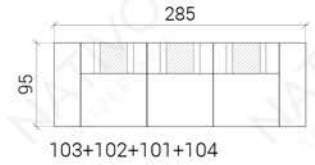

TYPENLISTE

Abmessungen ca.

XXL

XL

3+2+1

MINI

CORNER

Couchtisch optional

TIEFE - 95 CM
 HÖHE - 80 CM
 SITZTIEFE - 60 CM
 SITZHÖHE - 42 CM
 COUCHTISCH-HÖHE - 30 CM