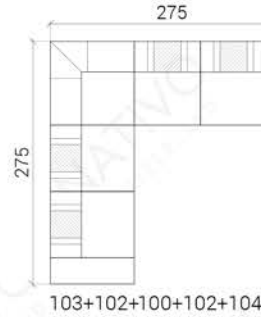

TYPENLISTE

Abmessungen ca.

XXL

XL

3+2+1

MINI

CORNER

Couchtisch optional

TIEFE - 95 CM
 HÖHE - 80 CM
 SITZTIEFE - 60 CM
 SITZHÖHE - 42 CM
 COUCHTISCH-HÖHE - 30 CM