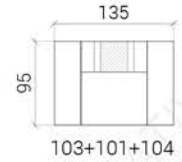

TYPENLISTE

Abmessungen ca.

XXL

XL

3+2+1

MINI

CORNER

Couchtisch optional

TIEFE - 95 CM
 HÖHE - 80 CM
 SITZTIEFE - 60 CM
 SITZHÖHE - 42 CM
 COUCHTISCH-HÖHE - 30 CM