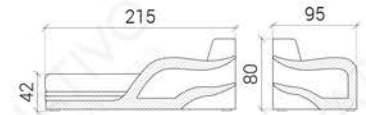

* Couchtisch optional

Sofa	Napaloneder	Stoff	Premium Napaloneder ARIZONA	Italienisches Echtleder + Napaloneder	Spezialstoff (PARIS/APOLO/PANOR/SEATTLE/SAHARA)	Komplett Italienisches Echtleder	Premium Echtleder TOLEDO
HERMES XXL	€ 2'199.00	€ 2'499.00	€ 2'499.00	€ 2'799.00	€ 2'699.00	€ 3'899.00	€ 4'099.00
HERMES XL	€ 1'999.00	€ 2'299.00	€ 2'299.00	€ 2'599.00	€ 2'499.00	€ 3'699.00	€ 3'899.00
HERMES MINI	€ 1'499.00	€ 1'799.00	€ 1'799.00	€ 1'999.00	€ 1'999.00	€ 2'699.00	€ 2'899.00
HERMES 3+2+1	€ 2'799.00	€ 3'099.00	€ 3'099.00	€ 3'499.00	€ 3'299.00	€ 4'999.00	€ 5'199.00
HERMES CORNER	€ 1'899.00	€ 2'199.00	€ 2'199.00	€ 2'399.00	€ 2'399.00	€ 3'099.00	€ 3'299.00
Schlaffunktion			€ 349.00	USB Anschluss			€ 100.00
Relaxfunktion			€ 300.00	Drahtloses Ladegerät			€ 200.00
Leselampe			€ 79.00				
Couchtisch	€ 459.00	€ 459.00	X	X	X	€ 739.00	€ 809.00

TYPENLISTE

Abmessungen ca.

XXL

XL

3+2+1

MINI

CORNER

Couchtisch optional

TIEFE - 95 CM
 HÖHE - 80 CM
 SITZTIEFE - 60 CM
 SITZHÖHE - 42 CM
 COUCHTISCH-HÖHE - 30 CM