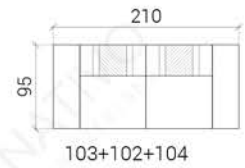

TYPENLISTE

Abmessungen ca.

XXL

XL

3+2+1

MINI

CORNER

Couchtisch optional

TIEFE - 95 CM
 HÖHE - 80 CM
 SITZTIEFE - 60 CM
 SITZHÖHE - 42 CM
 COUCHTISCH-HÖHE - 30 CM