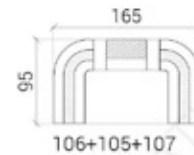

TYPENLISTE

Abmessungen ca.

XXL

XL

3+2+1

MINI

CORNER

Couchtisch optional

TIEFE - 95 CM
 HÖHE - 80 CM
 SITZTIEFE - 60 CM
 SITZHÖHE - 42 CM
 COUCHTISCH-HÖHE - 35 CM