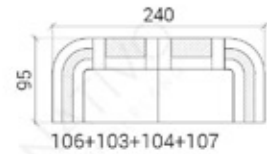

TYPENLISTE

Abmessungen ca.

XXL

XL

3+2+1

MINI

CORNER

Couchtisch optional

TIEFE - 95 CM
 HÖHE - 80 CM
 SITZTIEFE - 60 CM
 SITZHÖHE - 42 CM
 COUCHTISCH-HÖHE - 35 CM