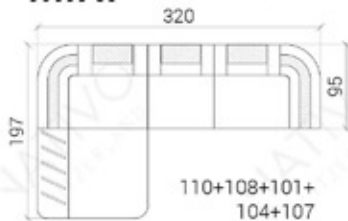

TYPENLISTE

Abmessungen ca.

XXL

XL

3+2+1

MINI

CORNER

Couchtisch optional

TIEFE - 95 CM
 HÖHE - 80 CM
 SITZTIEFE - 60 CM
 SITZHÖHE - 42 CM
 COUCHTISCH-HÖHE - 35 CM