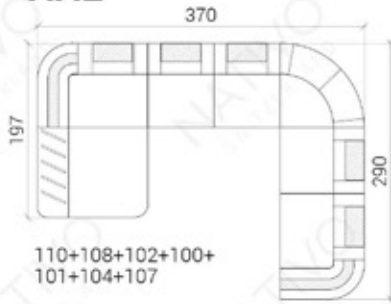

* Couchtisch optional

Sofa	Napalonder	Stoff BOSS	Premium Napalonder ARIZONA	Italienisches Echtleder+ Napalonder	Spezialstoff (PARISAPOLLOPIANOSEATTELSAHARA)	Komplett italienisches Echtleder	Premium Echtleder TOLEDO
SPACE XXL	€ 2'449.00	€ 2'749.00	€ 2'749.00	€ 3'049.00	€ 2'949.00	€ 4'149.00	€ 4'349.00
SPACE XL	€ 2'199.00	€ 2'499.00	€ 2'499.00	€ 2'799.00	€ 2'699.00	€ 3'899.00	€ 4'099.00
SPACE MINI	€ 1'749.00	€ 2'049.00	€ 2'049.00	€ 2'449.00	€ 2'249.00	€ 2'949.00	€ 3'149.00
SPACE CORNER	€ 2'099.00	€ 2'399.00	€ 2'399.00	€ 2'599.00	€ 2'599.00	€ 3'299.00	€ 3'499.00
SPACE 3+2+1	€ 3'299.00	€ 3'599.00	€ 3'599.00	€ 3'999.00	€ 3'799.00	€ 5'499.00	€ 5'699.00
Leselampe			Ja (+79 EUR)				
USB Anschluss			Auf einer Seite (+100 EUR)				Auf zwei Seite (+200 EUR)
Drahtloses Ladergerät			Ja (+200 EUR)				
Couchtisch	€ 459.00	€ 459.00	€ 459.00	x	€ 459.00	€ 739.00	€ 809.00

TYPENLISTE

Abmessungen ca.

XXL

XL

3+2+1

MINI

CORNER

Couchtisch optional

TIEFE - 95 CM
 HÖHE - 80 CM
 SITZTIEFE - 60 CM
 SITZHÖHE - 42 CM
 COUCHTISCH-HÖHE - 35 CM