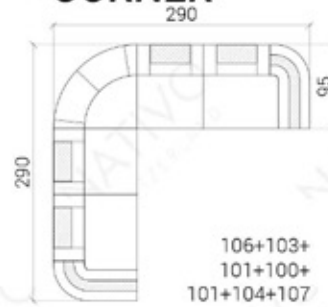

TYPENLISTE

Abmessungen ca.

XXL

XL

3+2+1

MINI

CORNER

Couchtisch optional

TIEFE - 95 CM
 HÖHE - 80 CM
 SITZTIEFE - 60 CM
 SITZHÖHE - 42 CM
 COUCHTISCH-HÖHE - 35 CM