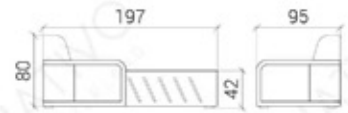

2 Sitzer Sofa
SPACE
 mit LED Beleuchtung

NATIVO
 SWITZERLAND

~~UVP € 1'749.00~~
ab € 1'249.00 **-29%**

- 7 Bezugsarten wählbar
 - über 30 Farben erhältlich
 - Dieses Sofa ist modular erweiterbar und kann in verschiedenen Größen bestellt werden.
- Lassen Sie sich beraten!

* Couchtisch optional

Sofa	Napalonder	Stoff BOSS	Premium Napalonder ARIZONA	Italienisches Echtleder+ Napalonder	Spezialstoff (PARISAPOLLOPIANOSEATTELSAHARA)	Komplett italienisches Echtleder	Premium Echtleder TOLEDO
SPACE XXL	€ 2'449.00	€ 2'749.00	€ 2'749.00	€ 3'049.00	€ 2'949.00	€ 4'149.00	€ 4'349.00
SPACE XL	€ 2'199.00	€ 2'499.00	€ 2'499.00	€ 2'799.00	€ 2'699.00	€ 3'899.00	€ 4'099.00
SPACE MINI	€ 1'749.00	€ 2'049.00	€ 2'049.00	€ 2'449.00	€ 2'249.00	€ 2'949.00	€ 3'149.00
SPACE CORNER	€ 2'099.00	€ 2'399.00	€ 2'399.00	€ 2'599.00	€ 2'599.00	€ 3'299.00	€ 3'499.00
SPACE 3+2+1	€ 3'299.00	€ 3'599.00	€ 3'599.00	€ 3'999.00	€ 3'799.00	€ 5'499.00	€ 5'699.00
Leselampe			Ja (+79 EUR)				
USB Anschluss			Auf einer Seite (+100 EUR)				Auf zwei Seite (+200 EUR)
Drahtloses Ladergerät			Ja (+200 EUR)				
Couchtisch	€ 459.00	€ 459.00	€ 459.00	x	€ 459.00	€ 739.00	€ 809.00

TYPENLISTE

Abmessungen ca.

XXL

XL

3+2+1

MINI

CORNER

Couchtisch optional

TIEFE - 95 CM
 HÖHE - 80 CM
 SITZTIEFE - 60 CM
 SITZHÖHE - 42 CM
 COUCHTISCH-HÖHE - 35 CM