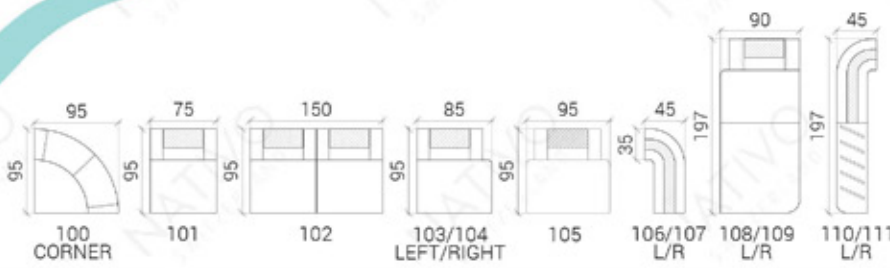

* Couchtisch optional

Sofa	Napalonder	Stoff BOSS	Premium Napalonder ARIZONA	Italienisches Echtleder+ Napalonder	Spezialstoff (PARISAPOLLOPIANOSEATTELSAHARA)	Komplett italienisches Echtleder	Premium Echtleder TOLEDO
SPACE XXL	€ 2'449.00	€ 2'749.00	€ 2'749.00	€ 3'049.00	€ 2'949.00	€ 4'149.00	€ 4'349.00
SPACE XL	€ 2'199.00	€ 2'499.00	€ 2'499.00	€ 2'799.00	€ 2'699.00	€ 3'899.00	€ 4'099.00
SPACE MINI	€ 1'749.00	€ 2'049.00	€ 2'049.00	€ 2'449.00	€ 2'249.00	€ 2'949.00	€ 3'149.00
SPACE CORNER	€ 2'099.00	€ 2'399.00	€ 2'399.00	€ 2'599.00	€ 2'599.00	€ 3'299.00	€ 3'499.00
SPACE 3+2+1	€ 3'299.00	€ 3'599.00	€ 3'599.00	€ 3'999.00	€ 3'799.00	€ 5'499.00	€ 5'699.00
Leselampe			Ja (+79 EUR)				
USB Anschluss			Auf einer Seite (+100 EUR)				Auf zwei Seite (+200 EUR)
Drahtloses Ladergerät			Ja (+200 EUR)				
Couchtisch	€ 459.00	€ 459.00	€ 459.00	x	€ 459.00	€ 739.00	€ 809.00

TYPENLISTE

Abmessungen ca.

XXL

XL

3+2+1

MINI

CORNER

Couchtisch optional

TIEFE - 95 CM
 HÖHE - 80 CM
 SITZTIEFE - 60 CM
 SITZHÖHE - 42 CM
 COUCHTISCH-HÖHE - 35 CM