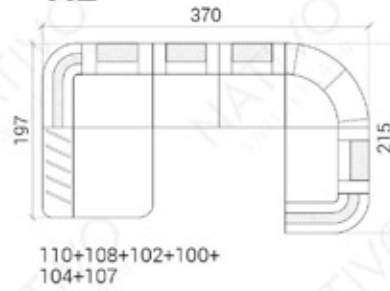

TYPENLISTE

Abmessungen ca.

XXL

XL

3+2+1

MINI

CORNER

Couchtisch optional

TIEFE - 95 CM
 HÖHE - 80 CM
 SITZTIEFE - 60 CM
 SITZHÖHE - 42 CM
 COUCHTISCH-HÖHE - 35 CM