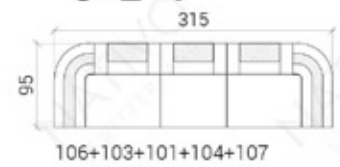

TYPENLISTE

Abmessungen ca.

XXL

XL

3+2+1

MINI

CORNER

Couchtisch optional

TIEFE - 95 CM
 HÖHE - 80 CM
 SITZTIEFE - 60 CM
 SITZHÖHE - 42 CM
 COUCHTISCH-HÖHE - 35 CM